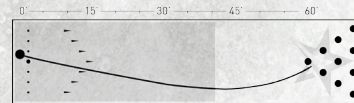

CONDICIÓN: ACEITADO MEDIANO

Mi naturaleza audaz domina en aceite mediano para una respuesta asombrosa a la fricción en la línea.

El trayecto de la bola representa la prueba de la bola de boliche Roto Grip. Pregúntele a su vendedor en la tienda profesional como se desempeñará la Dare Devil cuando la utilice.