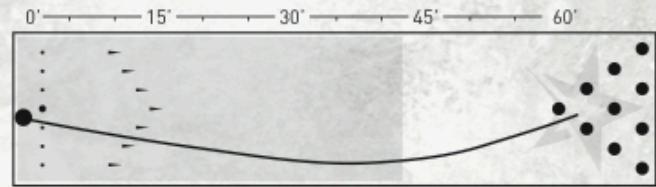

UNHINGED™

GUTS.

Le haut RG et le haut différentiel de ce noyau procure à la boule beaucoup de longueur et une énergie incomparable au dernier tiers de l'allée.

GRIT.

Le revêtement 60M™ perlé et réactif de la Unhinged lui assure plus de longueur et moins d'agressivité. Ainsi, cette boule tirera son épingle du jeu sur une condition ou une surface d'allée ayant plus de friction.

Finition de la surface : Polie 1500 grains
Condition d'allée : Moyennement huilée
La trajectoire de la boule représentée ci-dessus est celle du testeur Roto Grip. Demandez à votre professionnel ce que la Unhinged™ peut faire pour vous.